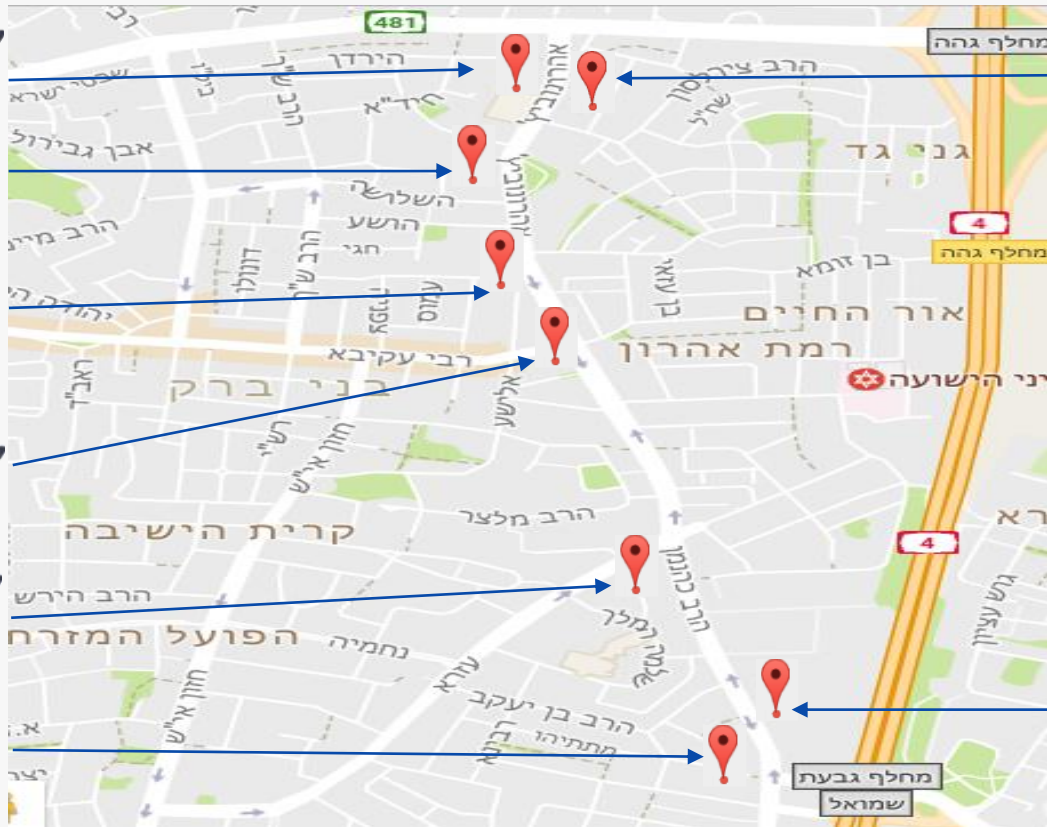

פריסת מצלמות אכיפת עבירות חניה בבני ברק - 20 מצלמות ב-8 מקטעים

אהרונביץ 10 עד
פינת נפחא

אהרונביץ 11-19

אהרונביץ פינת נפחא
עד אהרונביץ פינת
השלושה

אהרונביץ פינת הושע
עד אהרונביץ 26

אהרונביץ פינת ר' עקיבא
עד אהרונביץ 52

כהנמן 72-80

כהנמן 100-112

כהנמן 129-111